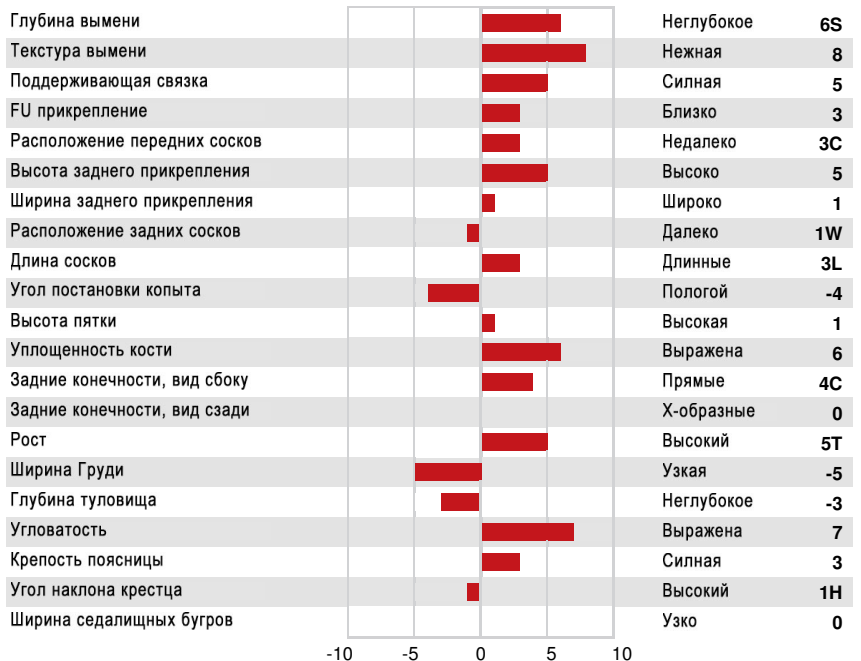

RUISSEAU CLAIR ARTIST
RUISSEAU CLAIR ROCKSTAR ADELE
KAMOURASKA ROCKSTAR
DUO STAR AMIRA VG-85-2YR-CAN
PALMYRA TRI-STAR REALITY
DUO STAR AMOUR EX-94-2E-CAN 9*

GLPI +2755 PRO$ 593
TF AMC AH1F AH2C AHCC

Per. #: AY840M3151876805 aAa: 234615 DMS:
Дата Рожд.: 09/01/2018 каппа-казеин: AA бета-казеин: A1A2

Продуктивность	48 Стадах	88 Дочери	94% Дост.	GEBV 26*APR	
Молоко кг	728	Жир кг	17	Жир %	-0.15
Скорость молокоотдачи	98	Темперамент	96	Белок кг	23
				Белок %	-0.02

средние показатели дочерей Молоко 9,955 кг Жир 409 кг Белок 346 кг

Здоровье и Репродуктивная способность		Иммунитет 99
Продуктивное долголетие	100	Иммунитет теленка 99
Количество соматических клеток	102	Легкость отела 97
Фертильность дочерей	95	Дочерняя легкость отела 95
Оценка упитанности	91	Устойчивость К Метаболическим Заболеваниям 100
Устойчивость к маститу	103	
Устойчивость лактации	104	

Тип/Экстерьер	46 Стадах	82 Дочери	85% Дост.	GEBV 26*APR	
Телосложение	6	Молочная сила	4		
Молочная система	7	Крестец	-1		
Конечности	2	Оценка GP и выше %	74		

DUO STAR AMOUR
THIRD DAM